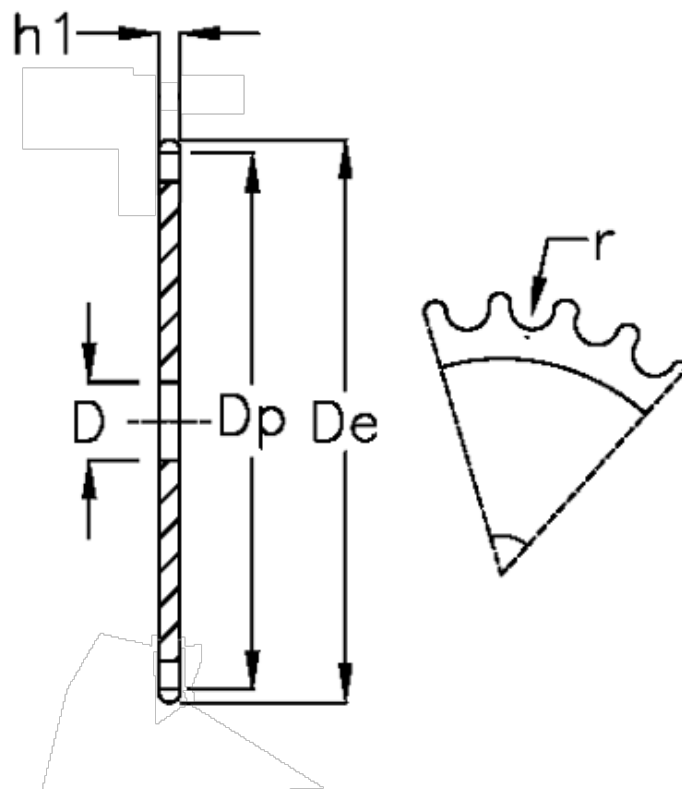

Varenummer: 616021002017
Beskrivelse: Pladehjul 05 B-1 Z=17 simplex

Mål

Antal tænder	= 17	$r = 5$
C	= 1	
D	= 8	
De	= 46.8	
Dp	= 43.53	
For kædebetegnelse	= 05 B-1	
For kæde størrelse	= 8 x 3,0 mm	
h1	= 2.8	